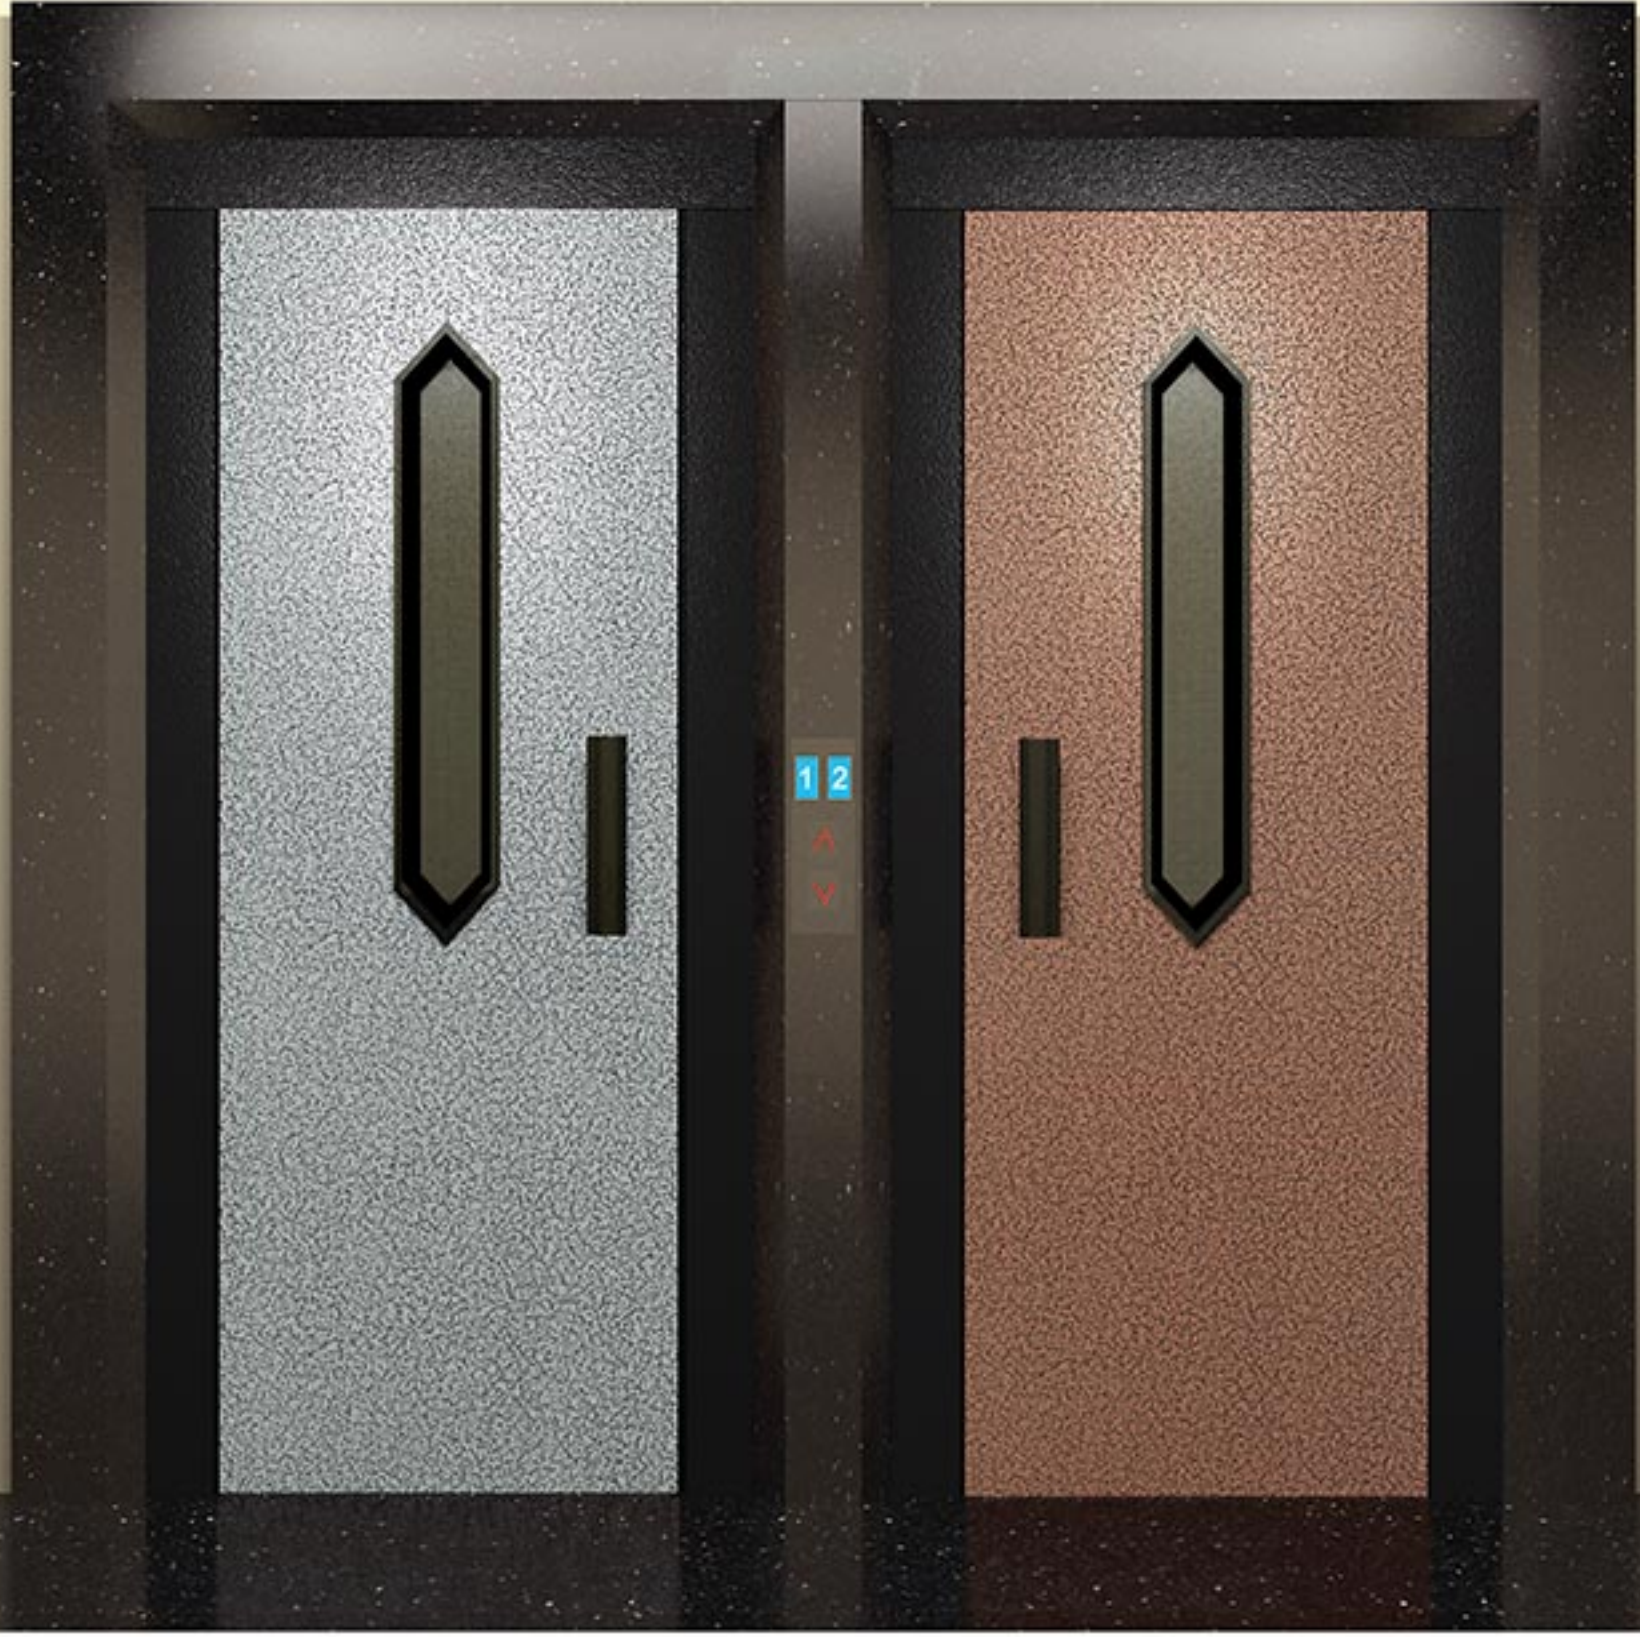

A-2319

A-2320

Renkler / Colors

Ral 9005 - Gümüş Dövme
Ral 9005 - Silver

Renkler / Colors

Ral 9005 - Bakır Dövme
Ral 9005 - Copper

Özel kol ve çerçeve tasarımı
Special handle and frame design

120 derece açılabilme özelliği
120 degree opening feature

Vidalı çelik menteşelerin sağladığı yüksek taşıma kapasitesi
High carrying capacity with screwed steel hinge system

Kapı boyunda kuvvetlendirilmiş destek sistemi
Longitudinal reinforced support system

Montaj kolaylığı, sorunsuz kullanım
Easy installation, trouble-free working